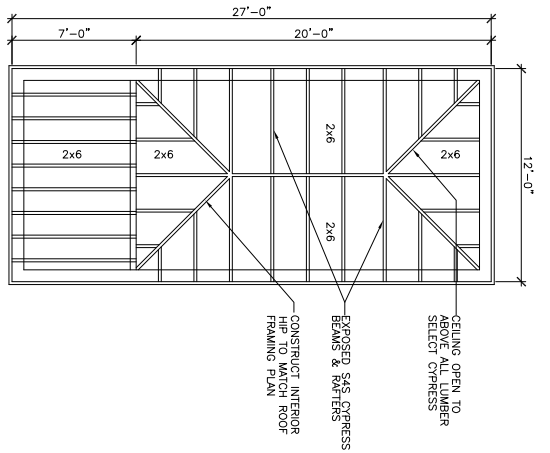

ROOF FRAMING PLAN

SCALE : 1/4"=1'-0"

GARAGE FRAMING PLAN

SCALE : 1/4"=1'-0"